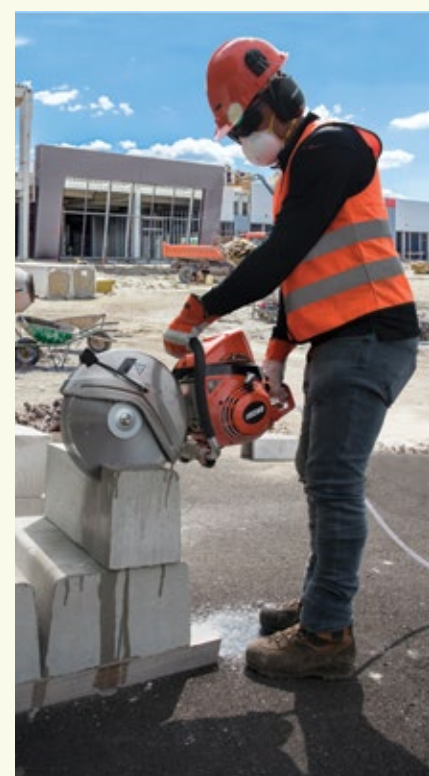

MOTORNI TRIMERI ZA ŽIVU OGRADU

Benzinski trimeri za živu ogradu

- Efikasni uređaji male težine
- Veliki učinak sečenja
- Za primenu na velikim imanjima
- Za održavanje parkova i baštenskih površina
- Za sečenje guste žive ograde i ukrasnog drveća