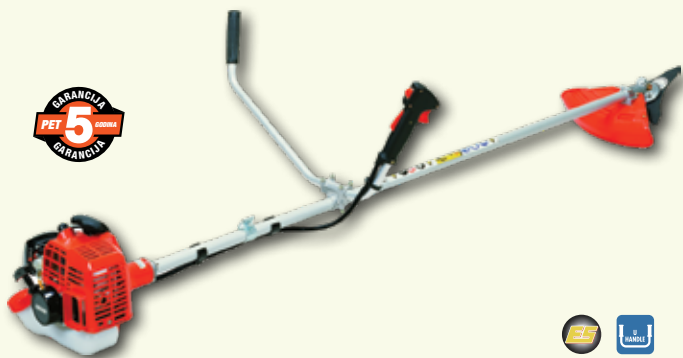

SRM-222ES/L

Broj artikla: 056523

- // Zapremina motora: 21.2 cm³
- // Snaga motora: 0.71 kW / 0.97 KS
- // Standardizovan rezni alat: glava sa silkom
- // Masa: 4.9 kg

Bar kod: 4934110704847

~~27.999~~ **AKCIJSKA CENA 26.499**

Benzinski motorni trimeri za velike površine

- Veoma robusne i snažne
- Za košenje velikih površina
- Za uklanjanje korova
- Za čvrsto rastinje

SRM-267/U

Broj artikla: 076096

- // Zapremina motora: 25.4 cm³
- // Snaga motora: 0.9 kW / 1.2 KS
- // Standardizovan rezni alat: glava sa silkom
- // Masa: 5.8 kg

Bar kod: 4934110707879

~~44.999~~ **AKCIJSKA CENA 40.999**

SRM-222ES/U

Broj artikla: 056524

- // Zapremina motora: 21.2 cm³
- // Snaga motora: 0.71 kW / 0.97 KS
- // Standardizovan rezni alat: glava sa silkom + 3T nož
- // Masa: 4.9 kg