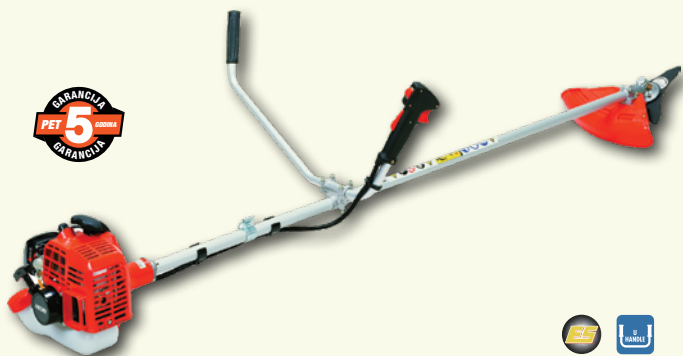

SRM-222ES/L

Broj artikla: 056523

// Zapremina motora: 21.2 cm³
 // Snaga motora: 0.71 kW / 0.97 KS
 // Standardizovan rezni alat: glava sa silkom
 // Masa: 4.5 kg

Bar kod: 4934110704847

29.999

SRM-267/L

Broj artikla: 080300

// Zapremina motora: 25.4 cm³
 // Snaga motora: 0.9 kW / 1.2 KS
 // Standardizovan rezni alat: glava sa silkom
 // Masa: 5.3 kg

Bar kod: 4934110707879

46.999

SRM-222ES/U

Broj artikla: 056524

// Zapremina motora: 21.2 cm³
 // Snaga motora: 0.71 kW / 0.97 KS
 // Standardizovan rezni alat: glava sa silkom + 3T nož
 // Masa: 4.8 kg

Bar kod: 4934110704854

33.999 **29.999**

SRM-267/U

Broj artikla: 076096

// Zapremina motora: 25.4 cm³
 // Snaga motora: 0.9 kW / 1.2 KS
 // Standardizovan rezni alat: glava sa silkom
 // Masa: 5.7 kg

Bar kod: 4934110707879