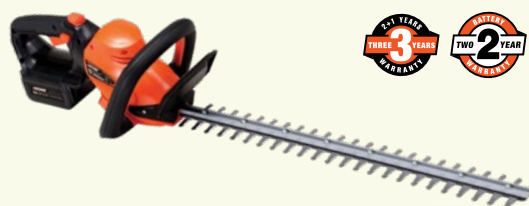

DHC-310/60

Broj artikla: 074354

- // Dužina sečiva: 60 cm
- // Autonomija sa 2Ah baterijom: 55 min
- // Autonomija sa 4Ah baterijom: 75 min
- // Težina bez baterije: 2.6 kg

Bar kod: 4934110780032