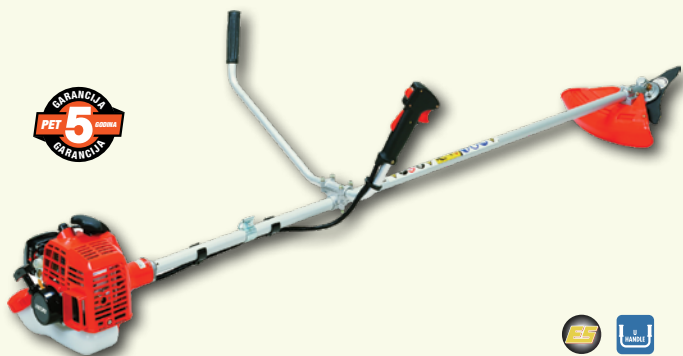

### SRM-267/L

Broj artikla: 080300

- // Zapremina motora: 25.4 cm<sup>3</sup>
- // Snaga motora: 0.9 kW / 1.2 KS
- // Standardizovan rezni alat: glava sa silkom
- // Masa: 5.3 kg

Bar kod: 4934110707879

**46.999**