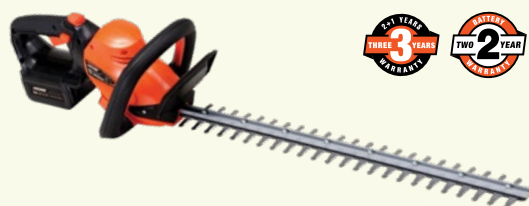

DHC-310/60

Broj artikla: 074354

// Dužina sečiva: 60 cm
// Autonomija sa 2Ah baterijom: 55 min
// Autonomija sa 4Ah baterijom: 75 min
// Težina bez baterije: 2.6 kg

Bar kod: 4934110780032

17.999 **16.999**

LITHIUM⁺ION
40V
2Ah
POKLON