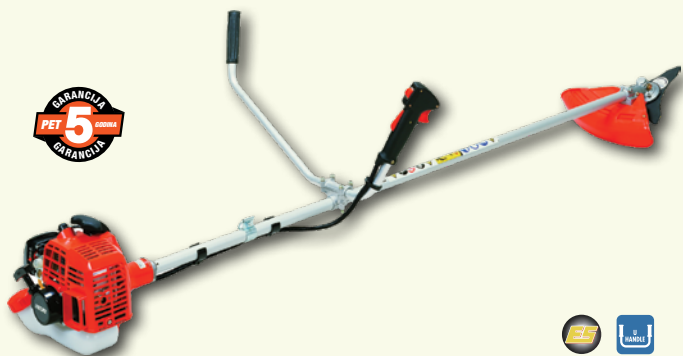

SRM-222ES/L

Broj artikla: 056523

- // Zapremina motora: 21.2 cm³
- // Snaga motora: 0.71 kW / 0.97 KS
- // Standardizovan rezni alat: glava sa silkom
- // Masa: 4.5 kg

Bar kod: 4934110704847

29.999

SRM-267/L

Broj artikla: 080300

- // Zapremina motora: 25.4 cm³
- // Snaga motora: 0.9 kW / 1.2 KS
- // Standardizovan rezni alat: glava sa silkom
- // Masa: 5.3 kg

Bar kod: 4934110707879

46.999

SRM-222ES/U

Broj artikla: 056524